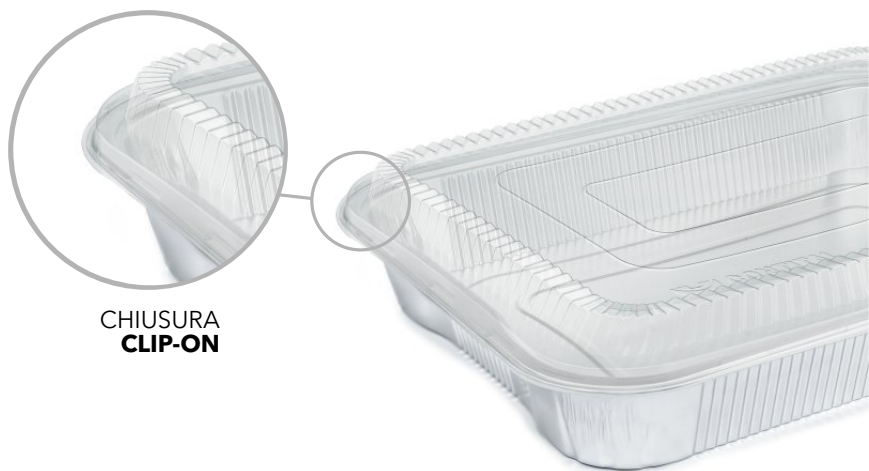

CONTITAL®

SMOOTHWALL CON MANIGLIE

CONTENITORI EXTRA-RIGIDI
con coperchio clip-on

La linea di contenitori smoothwall extra-rigidi con maniglie offre maggiore consistenza e funzionalità, assicurando una cottura sempre ottimale e omogenea.

La gamma è disponibile in una doppia versione:

CLASSICA

alluminio nudo

BIANCO-TERRACOTTA

alluminio laccato

PRINCIPALI APPLICAZIONI

- Food delivery
- Gastronomia tradizionale
- Panificazione industriale
- Laboratorio alimentare e dolciario
- Libero servizio GDO
- Pre-confezionamento in atmosfera modificata
- Confezionamento linea casa

Novità

Tutti i contenitori con maniglie sono disponibili con **coperchi in PET riciclato e riciclabile**, con **chiusura Clip-On** (a scatto sul bordo)

CHIUSURA
CLIP-ON

SCEGLI IL FORMATO PIÙ ADATTO ALLE TUE ESIGENZE